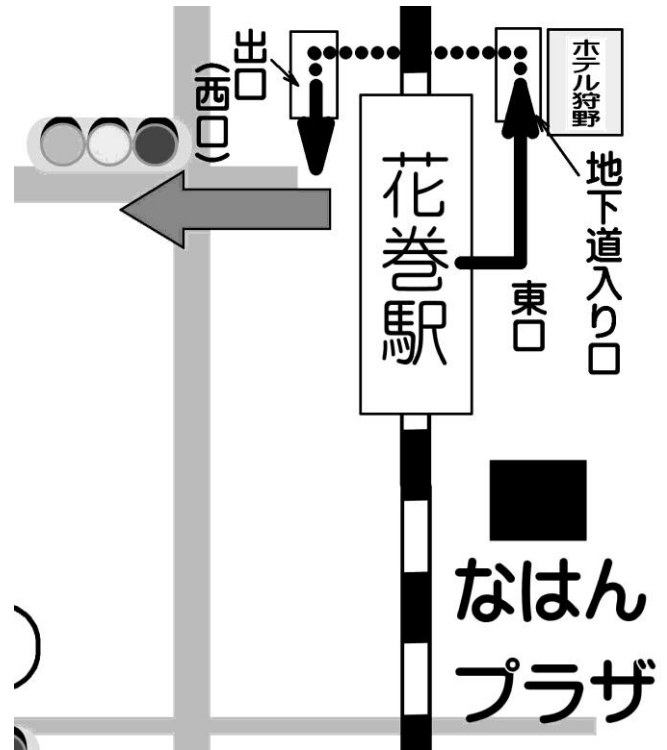

JR花巻駅の西口ってどこ

東北本線を利用して、JR花巻駅に着いた時、花巻中学校、花巻市文化会館が駅の西方向にあるので、西口におりたいところですが、花巻駅には西口はありません。

東口しかないのです。いったん東口をでて、左方向（盛岡方面）に向かって歩いてください。すると西口方面へ通じる地下道入り口が見えてきます。

西口へ出たら、正面の道路を西向きに歩きます。できれば左側の歩道を歩いてください。

2つ目の信号を左に曲がって、約300m歩くと花巻中学校につきます。

信号があって、右にファミリーマートがあります。

若葉小学校体育館への行き方

ファミリーマートの信号まで来たら、右折（西方向）します。花巻中学校の校舎の北側を体育館の端まで歩きます。

信号のない交差点に着いたら左（南方向）に50m歩くと若葉小学校体育館が見えてきます。

到着です！！お疲れさまでした！！

花巻空港線 運行時刻表 ※令和6年6月27日現在
 ※航空便の運行状況により、接続バスも変更する場合がありますのでご了承ください。
令和6年8月1日(木)～8月31日(土)