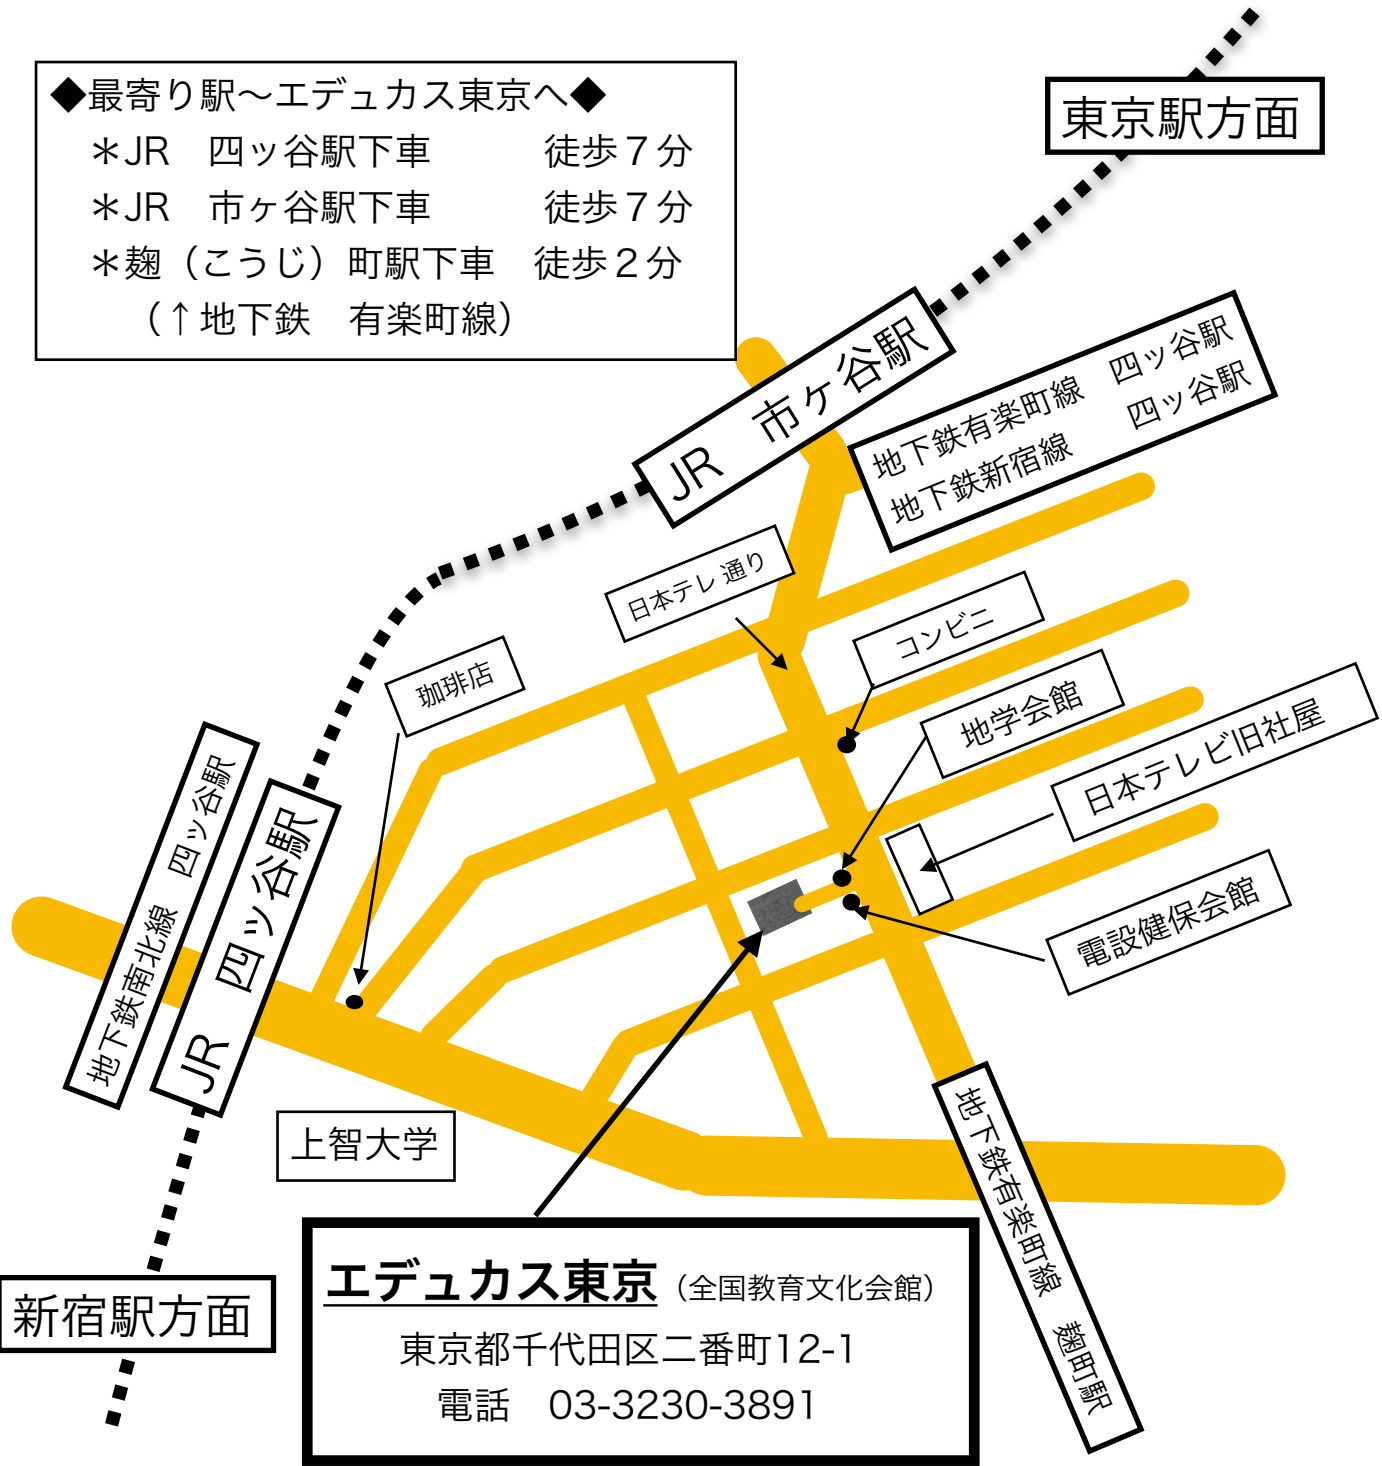

◆最寄り駅～エデュカス東京へ◆

- *JR 四ッ谷駅下車 徒歩7分
- *JR 市ヶ谷駅下車 徒歩7分
- *麴（こうじ）町駅下車 徒歩2分
(↑地下鉄 有楽町線)

東京駅方面

エデュカス東京 (全国教育文化会館)
東京都千代田区二番町12-1
電話 03-3230-3891

新宿駅方面

地下鉄有楽町線 麴町駅