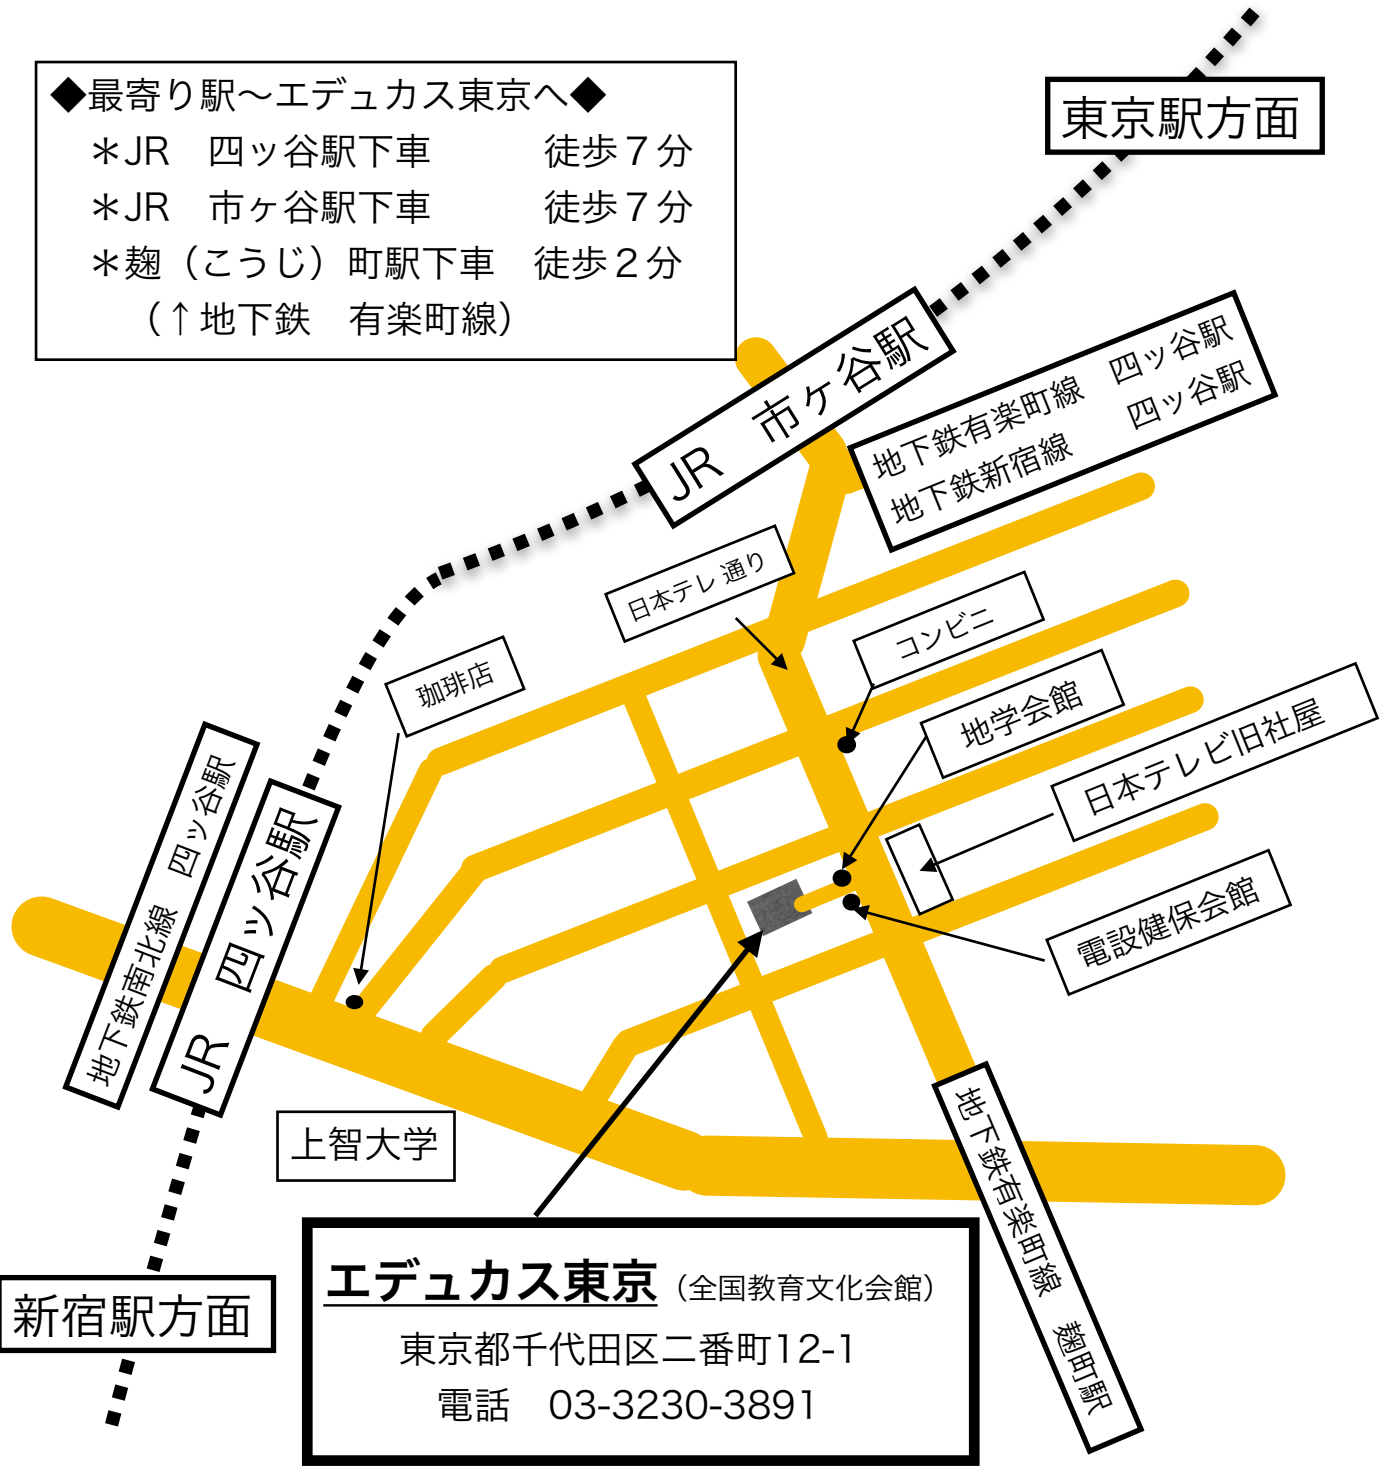

◆最寄り駅～エデュカス東京へ◆

- *JR 四ッ谷駅下車 徒歩7分
- *JR 市ヶ谷駅下車 徒歩7分
- *麴（こうじ）町駅下車 徒歩2分
(↑地下鉄 有楽町線)

東京駅方面

エデュカス東京 (全国教育文化会館)
東京都千代田区二番町12-1
電話 03-3230-3891

新宿駅方面

地下鉄丸の内線 麹町駅